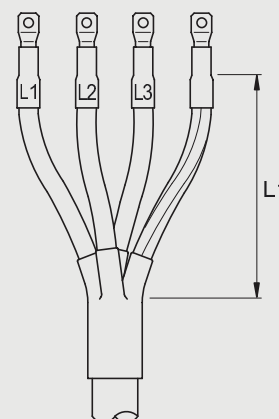

SFEX

Termosusitraukianti lauko tipo galinė mova

Polimeriniams kabeliams

Universalios galinės movos žemos įtampos plastikui izoliuotiems kabeliams (PVC, PE, XLPE).

Charakteristikos

- Kompaktiški matmenys
- Platus kabelio gyslų ir kabelio diametrų panaudojimo diapazonas
- Atspari vandeniui, cheminėms medžiagoms, atmosferos veiksniams, UV spinduliavimui
- Behalogenė
- Aukšta elektrinės izoliacijos klasė
- Sandėliavimo laikas neribojamas

Naudojimas

- Lauke (-35 .. +35 °C)
- Viduje

Įtampa

U^o/U(U_m) 0,6/1 (1,2) kV

Komplektacija

- Gyslų izoliavimo vamzdeliai
- Hermetinimo vamzdeliai
- Pirštinė
- Valymo servetėlė
- Švitrinis popierius
- Instrukcija EN/LT kalbomis

Testavimas

- CENELEC HD 623 (VDE 0278 623)

Tipas		L1, mm	Polimeriniams kabeliams		Kodas
					
			3x	4x	
			Leistina kabelio kvadratura mm ²		
SFEX3	4-16	300	4-16		200390
	25-50	400	25-50		145431
	70-150	500	70-150		193353
	150-300	500	150-300		200391
SFEX4	4-16	300		4-16	145436
	25-50	400		25-50	145439
	70-150	500		70-150	145444
	150-300	500		150-300	145449

Pastabos:

- ✓ Movos pagal atskirą užsakymą gali būti komplektuojamos su varžtiniais antgaliais
- ✓ Movos pagal atskirą užsakymą gali būti komplektuojamos 3 skirtingų ilgių
- ✓ Movos pagal atskirą užsakymą gali būti komplektuojamos 5 ir daugiau gyslų kabeliams
- ✓ SFEX4 mova skirta kabeliams su geltonai/žaliu gyslos ženkliniu
- ✓ Atitinka AB Lesto techninius reikalavimus