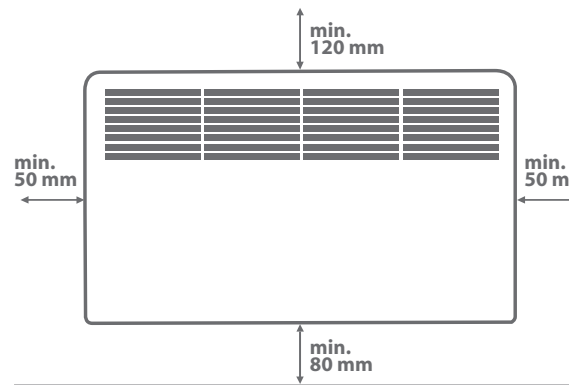

Beta serijos šildytuvai yra pagaminti iš nerūdijančio, galvanizuoto plieno

Ensto Beta šildytuvų pasirinkimo lentelė

Galia W	Šildomos patalpos aukštis 2,5 m, energiją taupantis pastatas, m ²	Šildomos patalpos aukštis 2,5 m, naujas pastatas, m ²	Šildomos patalpos aukštis 2,5 m, senas pastatas, m ²	Šildytuvo matmenys (aukštis*plotis, mm)
Beta				
250	7	4	3	380*451
500	13	8	6	380*585
750	20	12	9	380*719
1000	27	16	11	380*853
1500	40	24	17	380*1121
2000	53	32	23	380*1523
Beta Mini				
250	7	4	3	235*585
500	13	8	6	235*853
750	20	12	9	235*986
1000	27	16	11	235*1121
1300	35	21	14	235*1523