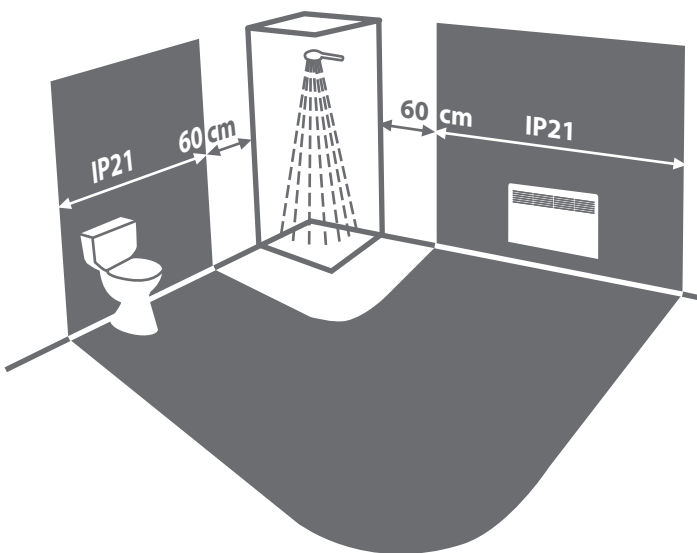

Beta serijos šildytuvai yra pagaminti iš nerūdijančio, galvanizuoto plieno

Ensto Beta šildytuvų pasirinkimo lentelė

Galia W	Šildomos patalpos aukštis 2,5 m, energiją taupantis pastatas, m ²	Šildomos patalpos aukštis 2,5 m, naujas pastatas, m ²	Šildomos patalpos aukštis 2,5 m, senas pastatas, m ²	Šildytuvo matmenys (aukštis*plotis, mm)
Beta				
250	7	4	3	380*451
500	13	8	6	380*585
750	20	12	9	380*719
1000	27	16	11	380*853
1500	40	24	17	380*1121
2000	53	32	23	380*1523
Beta Mini				
250	7	4	3	235*585
500	13	8	6	235*853
750	20	12	9	235*986
1000	27	16	11	235*1121
1300	35	21	14	235*1523