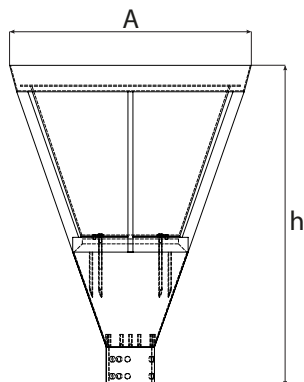

Наружный парково-садовый светильник, оснащён высокоэффективными светодиодами. Световой поток источника света 3000 lm или 5000 lm. Прозрачный поликарбонатный рассеиватель защищает источник света как перед механическими повреждениями (степень ударопрочности IK09), так и атмосферными влияниями (уровень герметичности IP54) в течение всего срока службы светильника. Монтажный диаметр - 76 мм. Светильник в особенности рекомендуется для применения освещения скверов, площадей, парков, открытых общественных мест.

PAREO LED

PAREO LED

Wymiary / Dimensions / Размеры

TYP	A (mm)	h (mm)
PAREO LED	440	630

TYP	PWM	LED	Φ [lm]	kg	
PAREO LED	28 W	LED	3000	6,00	
PAREO LED	40 W	LED	5000	6,00	

Dostępna barwa światła / Available colour of the light / Цветовая температура: 750