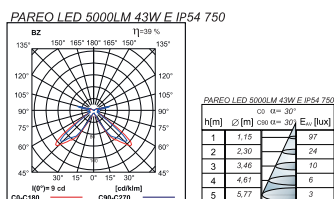

PAREO LED

Konstrukcja/Features/Конструкция

Oprawa zewnętrzna parkowa i ogrodowa wyposażona w wysokowydajne źródła LED. Strumień świetlny zastosowanych źródeł światła to 3000 lm lub 5000 lm. Temperatura barwowa diod to 5000 K. Korpus wykonany z odlewu aluminium. Przesłona przezroczysta wykonana z poliwęglanu o wysokim stopniu odporności na czynniki mechaniczne - IK09. Zewnętrzna powłoka zapewnia wysoki poziom odporności na wszelkiego rodzaju czynniki atmosferyczne oraz estetyczny wygląd oprawy w trakcie całego okresu eksploatacji (stopień IP54). Średnica nasadzenia - 76 mm. Oprawa jest szczególnie rekomendowana do oświetlania skwerów, placów, parków, otwartych przestrzeni.

Outdoor luminaire dedicated for garden and parks, equipped with highly efficient LED sources. Lighting stream is 3000 lm or 5000 lm. Its color temperature of diodes is 5000 K. Body made from aluminum cast. Its transparent diffuser is made from polycarbonate which is highly resistant to mechanical factors - IK09. The outer cover provides a very high level of resistance to all atmospheric factors, as well as the luminaire aesthetical design during the whole exploitation process (IP54). Mounting diameter - 76 mm. Luminaire specially recommended to illuminate the squares, parks, and other open spaces.

PAREO LED

PAREO LED

Wymiary / Dimensions / Размеры

TYP	A (mm)	h (mm)
PAREO LED	440	630

TYP	PWM	LED	Φ [lm]	kg	
PAREO LED	28 W	LED	3000	6,00	
PAREO LED	40 W	LED	5000	6,00	

Dostępna barwa światła / Available colour of the light / Цветовая температура: 750