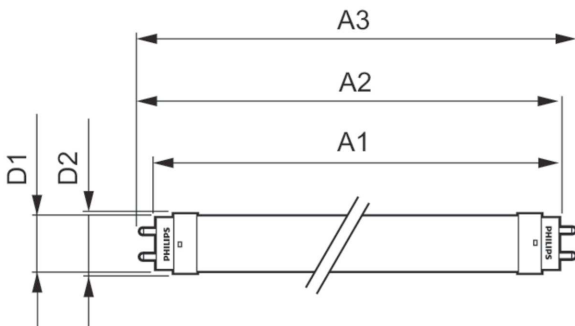

## Dimensional drawing

Product	D1	D2	A1	A2	A3
CorePro LEDtube 1800mm 21W 840 T8	25.8 mm	28 mm	1762.6 mm	1769.7 mm	1776.8 mm

Product	D1	D2	A1	A2	A3
CorePro Ledtube 1200mm 13.5W 840 T8 G13	25.7 mm	28 mm	1198.2 mm	1205.3 mm	1212.4 mm
CorePro Ledtube 1200mm 13.5W 865 T8 G13	25.7 mm	28 mm	1198.2 mm	1205.3 mm	1212.4 mm