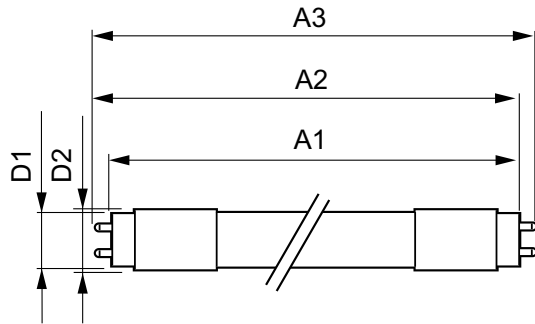

CorePro LEDtube EM/Mains T8

Dimensional drawing

Product	D1	D2	A1	A2	A3
CorePro LEDtube 1500mm 22W 865 AU	25.7 mm	28 mm	1500 mm	1507.1 mm	1514.2 mm
CorePro LEDtube 1200mm 16W840 AU	25.7 mm	28 mm	1198 mm	1205 mm	1212 mm
CorePro LEDtube 600mm 8.8W865 AU	25.7 mm	28 mm	588.5 mm	595.5 mm	602.5 mm

Product	D1	D2	A1	A2	A3
CorePro LEDTube 8ft 33W 3800lm 865 T8 BR	27.8 mm	27.8 mm	2373.1 mm	2380.2 mm	2387.3 mm
CorePro LEDtube 1200mm HO 18W840 C W G	25.6 mm	27.8 mm	1199.4 mm	1205.3 mm	1213.6 mm
CorePro LEDtube 1200mm 18W 840 T8C W G	25.6 mm	27.8 mm	1199.4 mm	1205.3 mm	1213.6 mm
CorePro LEDtube 1200mm 18W 830 T8C W G	25.6 mm	27.8 mm	1199.4 mm	1205.3 mm	1213.6 mm
CorePro LEDtube 1200mm 18W 865 T8C W G	25.6 mm	27.8 mm	1199.4 mm	1205.3 mm	1213.6 mm
CorePro LEDtube 600mm 9W 840 T8 C W G	25.6 mm	27.8 mm	589.8 mm	595.7 mm	604 mm
CorePro LEDtube 600mm 9W 830 T8C W G	25.6 mm	27.8 mm	589.8 mm	595.7 mm	604 mm
CorePro LEDtube 600mm 9W 865 T8 C W G	25.6 mm	27.8 mm	589.8 mm	595.7 mm	604 mm