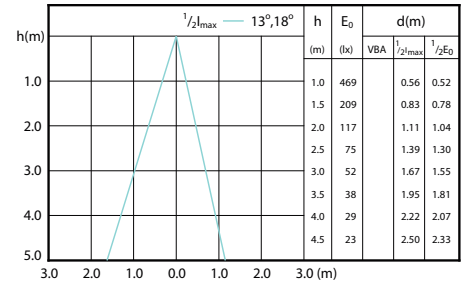

LEDspots Corepro SLR 1 4,9W PAR16 GU10 830
36D-LA2

LEDspots Corepro SLR 1 4,9W PAR16 GU10 840
36D-LA2

CorePro LEDspot MV

Beam Diagrams

LED Lamps, CorePro LEDspotMV 4.6-50W GU10
PAR16 827 355lm 36D

LEDspotMV 3.1-25W GU10 827 36D ND