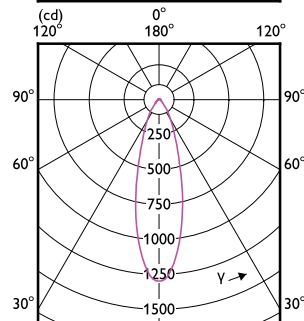

CorePro LEDspot MV