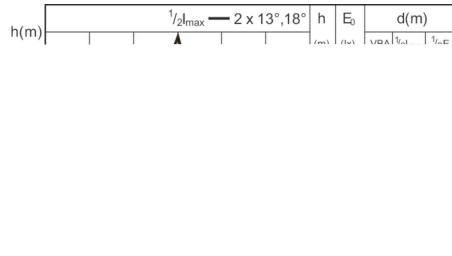

LEDspots Corepro SLR 1 4,9W PAR16 GU10 830
36D-LA2

LEDspots Corepro SLR 1 4,9W PAR16 GU10 840
36D-LA2

CorePro LEDspot MV

Beam Diagrams

LED Lamps, CorePro LEDspotMV 4.6-50W GU10
PAR16 827 355lm 36D

LEDspotMV 3.1-25W GU10 827 36D ND