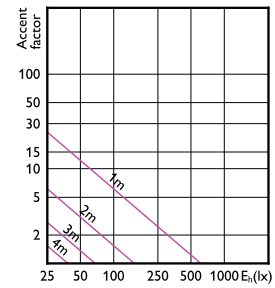

CorePro LEDspot MV

Accent Diagrams

LEDspots Corepro SLR 4W PAR16 GU10 830
36D-LA2

LEDspots MV 6,7W PAR16 GU10 830 60D

LEDspots MV 6,7W PAR16 GU10 840 60D

LEDspots Corepro SLR 3W PAR16 GU10 827
36D-LA2

LEDspots Corepro SLR 4W PAR16 GU10 827
36D-LA2