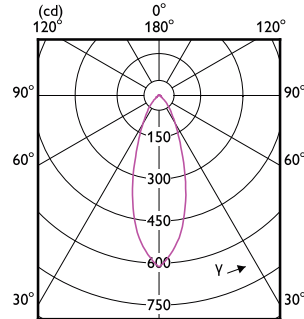

CorePro LEDspot MV