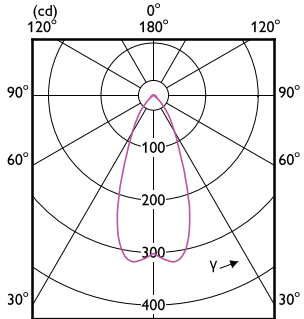

CorePro LEDspot MV