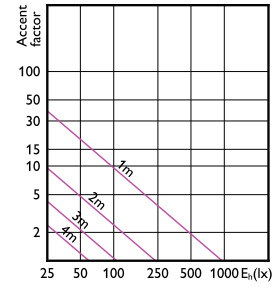

CorePro LEDspot MV

Accent Diagrams

LEDspots Corepro SLR 4W PAR16 GU10 830
36D-LA2

LEDspots MV 6,7W PAR16 GU10 830 60D

LEDspots MV 6,7W PAR16 GU10 840 60D

LEDspots Corepro SLR 3W PAR16 GU10 827
36D-LA2

LEDspots Corepro SLR 4W PAR16 GU10 827
36D-LA2