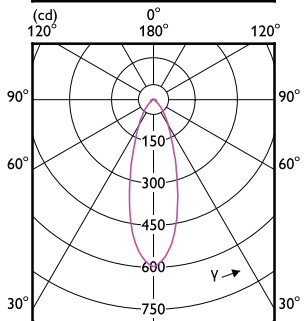

CorePro LEDspot MV