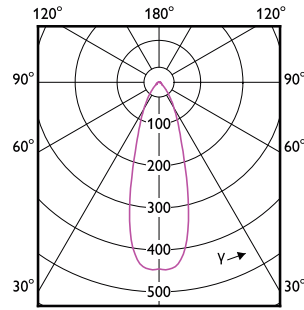

CorePro LEDspot MV