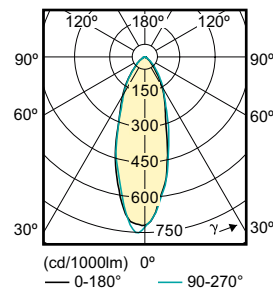

Order Code	Full Product Name	T-Case Maximum (Nom)
929002068302	CorePro LEDspot 4-50W GU10 830 36D DIM	70 °C
929002068399	CoreProLEDspot 4-50W GU10 830 36D DIM UK	70 °C
929002981002	CorePro LEDspot 4.9-65W GU10 830 36D ND	85 °C
929002981102	CorePro LEDspot 4.9-65W GU10 840 36D ND	85 °C
929002466702	Corepro LEDspot 670lm GU10 830 60D	75 °C
929002466802	Corepro LEDspot 730lm GU10 840 60D	75 °C
929002466902	Corepro LEDspot 730lm GU10 865 60D	75 °C
929002981202	Corepro LEDspot 550lm GU10 830 120D	85 °C
929002981302	Corepro LEDspot 550lm GU10 840 120D	85 °C
929002981402	Corepro LEDspot 550lm GU10 865 120D	85 °C