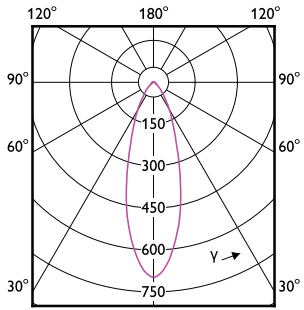

CorePro LEDspot MV