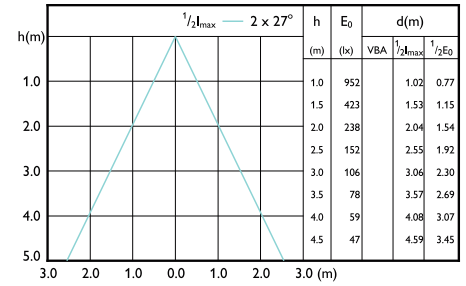

LEDspots Corepro SLR 4W PAR16 GU10 840
36D-LBP

LEDspots Corepro SLR 3W PAR16 GU10 830
36D-LBP

Beam Diagrams

LEDspots Corepro SLR 4W PAR16 GU10 830 36D-LBP

LEDspots MV 6,7W PAR16 GU10 830 60D

LEDspots MV 6,7W PAR16 GU10 840 60D