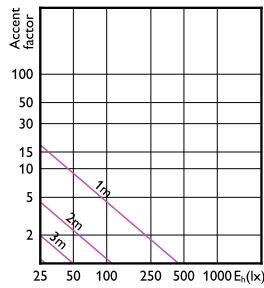

CorePro LEDspot MV

Accent Diagrams

LEDspots Corepro SLR 4W PAR16 GU10 830
36D-LA2

LEDspots MV 6,7W PAR16 GU10 830 60D

LEDspots MV 6,7W PAR16 GU10 840 60D

LEDspots Corepro SLR 3W PAR16 GU10 827
36D-LA2

LEDspots Corepro SLR 4W PAR16 GU10 827
36D-LA2