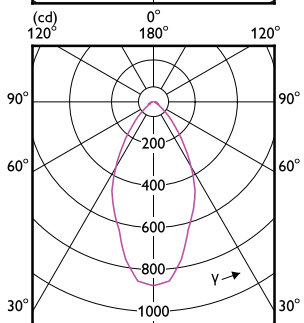

CorePro LEDspot MV