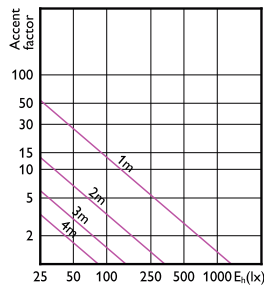

LEDspots Corepro SLR 1 4,9W PAR16 GU10 840
36D-LA2