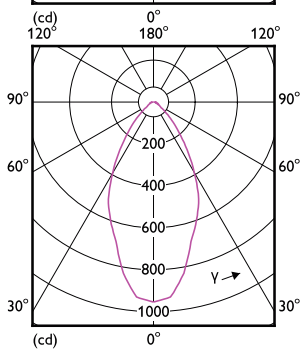

CorePro LEDspot MV