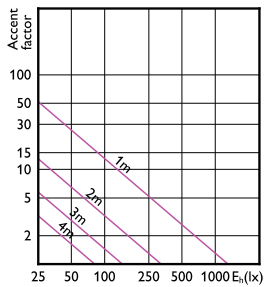

CorePro LEDspot MV

Accent Diagrams

LEDspots Corepro SLR 4W PAR16 GU10 830
36D-LA2

LEDspots MV 6,7W PAR16 GU10 830 60D

LEDspots MV 6,7W PAR16 GU10 840 60D

LEDspots Corepro SLR 3W PAR16 GU10 827
36D-LA2

LEDspots Corepro SLR 4W PAR16 GU10 827
36D-LA2