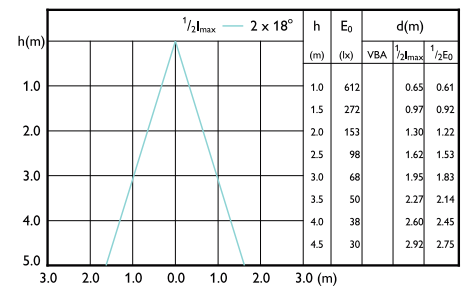

LEDspots Corepro SLR 4W PAR16 GU10 827 36D-LBP