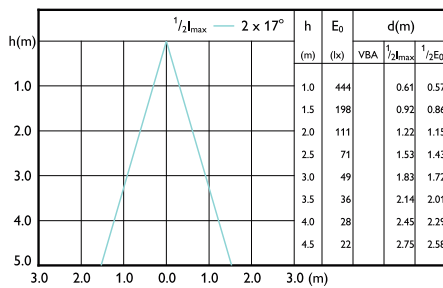

LEDspots Corepro SLR 4W PAR16 GU10 840
36D-LBP

LEDspots Corepro SLR 3W PAR16 GU10 830
36D-LBP

Beam Diagrams

LEDspots Corepro SLR 4W PAR16 GU10 830 36D-LBP

LEDspots MV 6,7W PAR16 GU10 830 60D

LEDspots MV 6,7W PAR16 GU10 840 60D