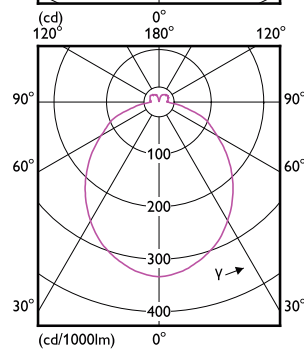

CorePro LEDspot MV