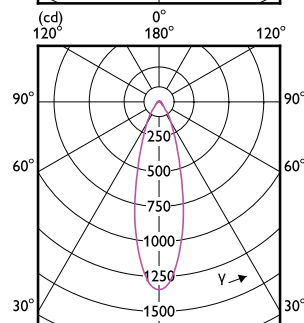

CorePro LEDspot MV