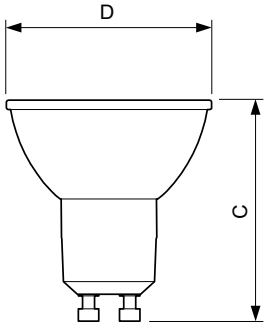

GU10 PAR 2 inch

GU10 PAR16

GU10 PAR 2 inch

GU10 PAR16

CorePro LEDspot MV

Dimensional drawing

Product	D	C
Corepro LEDspot 2.7-25W GU10 830 36D	50 mm	54 mm
Corepro LEDspot 2.7-25W GU10 840 36D	50 mm	54 mm
Corepro LEDspot 4.6-50W GU10 840 36D	50 mm	54 mm
Corepro LEDspot 4.6-50W GU10 865 36D	50 mm	54 mm
Corepro LEDspot 4.6-50W GU10 827 36D	50 mm	54 mm
Corepro LEDspot 2.7-25W GU10 827 36D	50 mm	53 mm
Corepro LEDspot 3.5-35W GU10 840 36D	50 mm	54 mm
CorePro LEDspot 4-50W GU10 830 36D DIM		
CorePro LEDspot 4-50W GU10 840 36D DIM		
Corepro LEDspot 4.6-50W GU10 830 36D	50 mm	54 mm
CorePro LEDspot 3-35W GU10 830 36D DIM		
CorePro LEDspot 3-35W GU10 840 36D DIM		
CorePro LEDspot 3-35W GU10 827 36D DIM		
CorePro LEDspot 4-50W GU10 827 36D DIM		
Corepro LEDspot 4.6-50W GU10 827 36D UK	50 mm	54 mm
Corepro LEDspot 3.5-35W GU10 830 36D UK	50 mm	54 mm
Corepro LEDspot 3.5-35W GU10 827 36D UK	50 mm	54 mm
CoreProLEDspot 4-50W GU10 840 36D DIM UK		
CoreProLEDspot 3-35W GU10 830 36D DIM UK		
Corepro LEDspot 3.5-35W GU10 830 36D	50 mm	54 mm
CorePro LEDspot 4.6-50W GU10 827 36D 5CT	50 mm	54 mm
Corepro LEDspot 3.5-35W GU10 827 36D	50 mm	54 mm
Corepro LEDspot 4.6-50W GU10 830 36D UK	50 mm	54 mm
CoreProLEDspot 4-50W GU10 827 36D DIM UK		
Corepro LEDspot 4.6-50W GU10 840 36D UK	50 mm	54 mm
Corepro LEDspot 3.5-35W GU10 840 36D UK	50 mm	54 mm
CoreProLEDspot 4-50W GU10 830 36D DIM UK		
Corepro LEDspot 4.6-50W GU10 865 36D UK	50 mm	54 mm