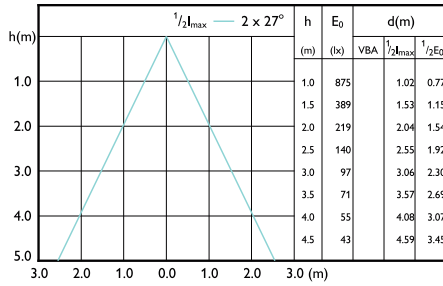

LEDspots Corepro SLR 4W PAR16 GU10 840
36D-LBP

LEDspots Corepro SLR 3W PAR16 GU10 830
36D-LBP

Beam Diagrams

LEDspots Corepro SLR 4W PAR16 GU10 830 36D-LBP

LEDspots MV 6,7W PAR16 GU10 830 60D

LEDspots MV 6,7W PAR16 GU10 840 60D