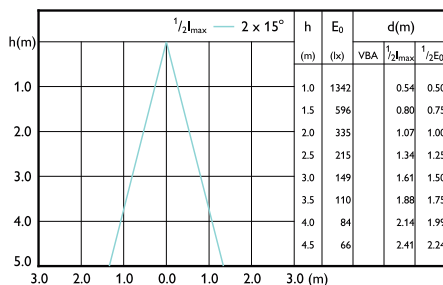

LEDspots Corepro SLR 1 4,9W PAR16 GU10 840 36D-LBP