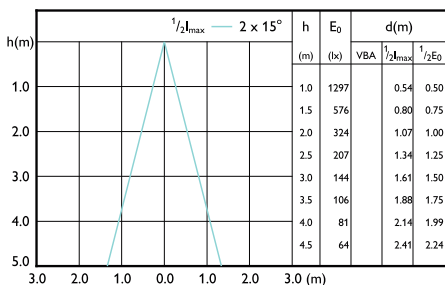

LEDspots Corepro SLR 1 4,9W PAR16 GU10 830 36D-LBP