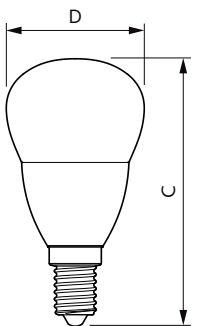

CorePro Plastic LEDcandles & lusters

Dimensional drawing

Product	D	C
CorePro lustre ND 7-60W E27 840 P48 FR	48 mm	95 mm
CorePro lustre ND 7-60W E27 827 P48 FR	48 mm	95 mm

Product	D	C
CorePro LEDcandle ND 2.8-25W E14 827 B35 FR	35 mm	106 mm
CorePro LEDcandle ND 5-40W E14 827 B35 FR	45 mm	87 mm
CorePro LEDcandle ND 5-40W E14 865 B35 FR	35 mm	106 mm
CorePro LEDcandle ND 2.8-25W E14 840 B35 FR	35 mm	106 mm
CorePro LEDcandle ND 5-40W E14 840 B35 FR	38 mm	114 mm

Product	D	C
CorePro Lustre ND 5-40W E27 827 P45 FR	45 mm	88 mm
CorePro lustre ND 2.8-25W E27 827 P45 FR	45 mm	88 mm

Product	D	C
CorePro lustre ND 2.8-25W E14 840 P45 FR	45 mm	88 mm
CorePro lustre ND 5-40W E14 840 P45 FR	45 mm	88 mm
CorePro lustre ND 5-40W E14 827 P45 FR	45 mm	87 mm
CorePro lustre ND 2.8-25W E14 827 P45 FR	35 mm	106 mm
CorePro lustre ND 5-40W E14 865 P45 FR	45 mm	88 mm