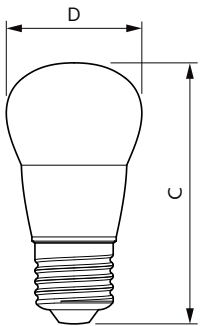

CorePro Plastic LEDcandles & lusters

Dimensional drawing

Product	D	C
CorePro lustre ND 7-60W E27 840 P48 FR	48 mm	95 mm
CorePro lustre ND 7-60W E27 827 P48 FR	48 mm	95 mm

Product	D	C
CorePro LEDcandle ND 2.8-25W E14 827 B35 FR	35 mm	106 mm
CorePro LEDcandle ND 5-40W E14 827 B35 FR	45 mm	87 mm
CorePro LEDcandle ND 5-40W E14 865 B35 FR	35 mm	106 mm
CorePro LEDcandle ND 2.8-25W E14 840 B35 FR	35 mm	106 mm
CorePro LEDcandle ND 5-40W E14 840 B35 FR	38 mm	114 mm

Product	D	C
CorePro Lustre ND 5-40W E27 827 P45 FR	45 mm	88 mm
CorePro lustre ND 2.8-25W E27 827 P45 FR	45 mm	88 mm

Product	D	C
CorePro lustre ND 2.8-25W E14 840 P45 FR	45 mm	88 mm
CorePro lustre ND 5-40W E14 840 P45 FR	45 mm	88 mm
CorePro lustre ND 5-40W E14 827 P45 FR	45 mm	87 mm
CorePro lustre ND 2.8-25W E14 827 P45 FR	35 mm	106 mm
CorePro lustre ND 5-40W E14 865 P45 FR	45 mm	88 mm