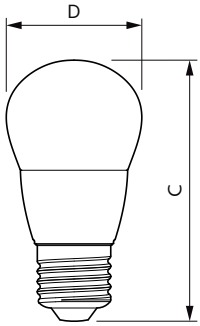

CorePro Plastic LEDcandles & lusters

Dimensional drawing

Product	D	C
CorePro lustre ND 7-60W E27 840 P48 FR	48 mm	95 mm
CorePro lustre ND 7-60W E27 827 P48 FR	48 mm	95 mm

Product	D	C
CorePro LEDcandle ND 2.8-25W E14 827 B35 FR	35 mm	106 mm
CorePro LEDcandle ND 5-40W E14 827 B35 FR	45 mm	87 mm
CorePro LEDcandle ND 5-40W E14 865 B35 FR	35 mm	106 mm
CorePro LEDcandle ND 2.8-25W E14 840 B35 FR	35 mm	106 mm
CorePro LEDcandle ND 5-40W E14 840 B35 FR	38 mm	114 mm

Product	D	C
CorePro Lustre ND 5-40W E27 827 P45 FR	45 mm	88 mm
CorePro lustre ND 2.8-25W E27 827 P45 FR	45 mm	88 mm

Product	D	C
CorePro lustre ND 2.8-25W E14 840 P45 FR	45 mm	88 mm
CorePro lustre ND 5-40W E14 840 P45 FR	45 mm	88 mm
CorePro lustre ND 5-40W E14 827 P45 FR	45 mm	87 mm
CorePro lustre ND 2.8-25W E14 827 P45 FR	35 mm	106 mm
CorePro lustre ND 5-40W E14 865 P45 FR	45 mm	88 mm