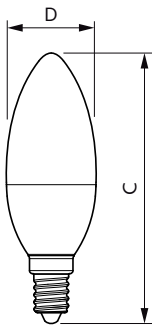

## Versions

E27 P 45mm Frosted

E14 P 45mm Frosted

E27 P 45mm Frosted

E27 P48 Frosted

E14 P48 Frosted

## Dimensional drawing

Product	D	C
CorePro LEDcandle ND 7-60W E14 865 B38 FR	48 mm	93 mm
CorePro LEDcandle ND 7-60W E14 840 B38 FR	38 mm	114 mm
CorePro LEDcandle ND 7-60W E14 827 B38 FR	38 mm	114 mm

## Dimensional drawing

Product	D	C
CorePro lustre ND 7-60W E27 840 P48 FR	48 mm	95 mm
CorePro lustre ND 7-60W E27 827 P48 FR	48 mm	95 mm

Product	D	C
CorePro LEDcandle ND 2.8-25W E14 827 B35 FR	35 mm	106 mm
CorePro LEDcandle ND 5-40W E14 827 B35 FR	45 mm	87 mm
CorePro LEDcandle ND 5-40W E14 865 B35 FR	35 mm	106 mm
CorePro LEDcandle ND 2.8-25W E14 840 B35 FR	35 mm	106 mm
CorePro LEDcandle ND 5-40W E14 840 B35 FR	38 mm	114 mm