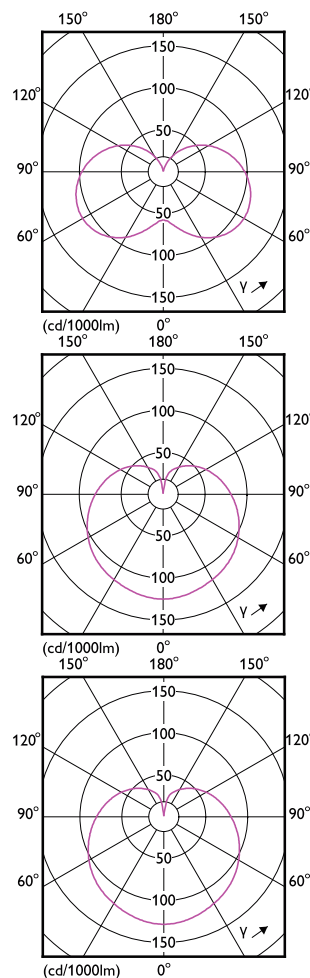

Temperature

Order Code	Full Product Name	T-Case Maximum (Nom)
929002966802	CorePro LEDcandle ND 2.8-25W E14 827 B35 FR	63 °C
929002968402	CorePro LEDcandle ND 5-40W E14 827 B35 FR	81 °C
929002966902	CorePro lustre ND 2.8-25W E27 827 P45 FR	61 °C
929002967102	CorePro lustre ND 2.8-25W E14 827 P45 FR	63 °C
929002967702	CorePro lustre ND 2.8-25W E14 840 P45 FR	63 °C
929002969602	CorePro lustre ND 5-40W E14 827 P45 FR	81 °C
929002970002	CorePro lustre ND 5-40W E14 840 P45 FR	81 °C
929002970402	CorePro lustre ND 5-40W E14 865 P45 FR	81 °C
929002967402	CorePro LEDcandle ND 2.8-25W E14 840 B35 FR	63 °C
929002968802	CorePro LEDcandle ND 5-40W E14 840 B35 FR	81 °C
929002969202	CorePro LEDcandle ND 5-40W E14 865 B35 FR	81 °C
929002969402	Corepro Lustre ND 5-40W E27 827 P45 FR	79 °C
929002972502	CorePro LEDcandle ND 7-60W E14 827 B38 FR	87 °C
929002972702	CorePro LEDcandle ND 7-60W E14 840 B38 FR	87 °C
929002972902	CorePro LEDcandle ND 7-60W E14 865 B38 FR	87 °C
929002973002	CorePro lustre ND 7-60W E27 827 P48 FR	83 °C
929002973202	CorePro lustre ND 7-60W E27 840 P48 FR	83 °C
929002973102	CorePro lustre ND 7-60W E14 827 P48 FR	87 °C
929002973302	CorePro lustre ND 7-60W E14 840 P48 FR	87 °C
929002973502	CorePro lustre ND 7-60W E14 865 P48 FR	87 °C