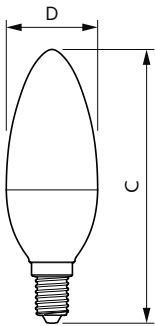

## Versions

E27 P 45mm Frosted

E14 P 45mm Frosted

E27 P 45mm Frosted

E27 P48 Frosted

E14 P48 Frosted

## Dimensional drawing

Product	D	C
CorePro LEDcandle ND 7-60W E14 865 B38 FR	48 mm	93 mm
CorePro LEDcandle ND 7-60W E14 840 B38 FR	38 mm	114 mm
CorePro LEDcandle ND 7-60W E14 827 B38 FR	38 mm	114 mm